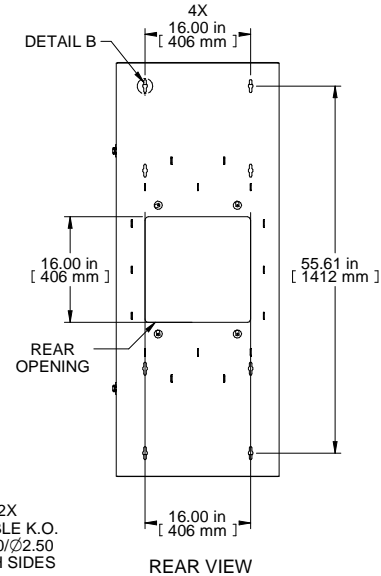

ISOMETRIC

Item Number	Title	Quantity
1	HWM - REAR MOUNT ASSY	1
2	HWM - CENTRE SECTION	1
3	HWM - VENTED DOOR ASSY	1
4	19" TAPPED PANEL RAILS (PAIR)	1

PART NUMBERS	
HWM2432U20BK	PAINTED BLANK SAND TEXTURED
	VENTED FRONT DOOR

NOTES  
See Hammond Website for Additional Accessories

Français

Pour tous les détails sur nos produits, svp veuillez consulter notre site [www.hammondmfg.com](http://www.hammondmfg.com).  
Data subject to change without notice. Isometric drawing not to scale.  
Les données sont sujettes à changement sans préavis.