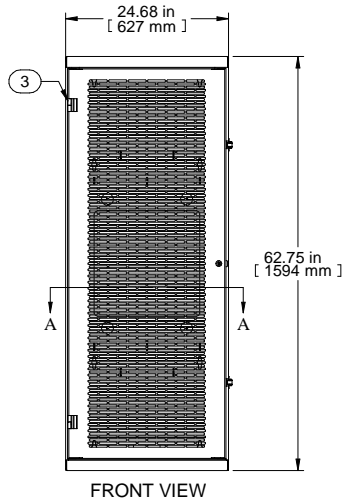

ISOMETRIC

Item Number	Title	Quantity
1	HWM - REAR MOUNT ASSY	1
2	HWM - CENTRE SECTION	1
3	HWM - VENTED DOOR ASSY	1
4	19" TAPPED PANEL RAILS (PAIR)	1

PART NUMBERS	
HWM2432U20BK	PAINTED BLANK SAND TEXTURED
	VENTED FRONT DOOR

NOTES  
See Hammond Website for Additional Accessories

Français

Pour tous les détails sur nos produits, svp veuillez consulter notre site [www.hammondmfg.com](http://www.hammondmfg.com).  
Data subject to change without notice. Isometric drawing not to scale.  
Les données sont sujettes à changement sans préavis.