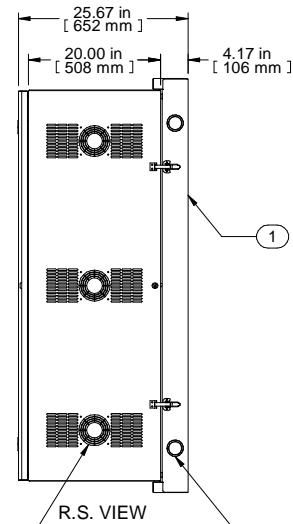

ISOMETRIC

Item Number	Title	Quantity
1	HWM - REAR MOUNT ASSY	1
2	HWM - CENTRE SECTION	1
3	HWM - VENTED DOOR ASSY	1
4	19" TAPPED PANEL RAILS (PAIR)	1

PART NUMBERS	
HWM2432U20BK	PAINTED BLANK SAND TEXTURED
	VENTED FRONT DOOR

NOTES  
See Hammond Website for Additional Accessories

Français

Pour tous les détails sur nos produits, svp veuillez consulter notre site [www.hammondmfg.com](http://www.hammondmfg.com).  
Data subject to change without notice. Isometric drawing not to scale.  
Les données sont sujettes à changement sans préavis.