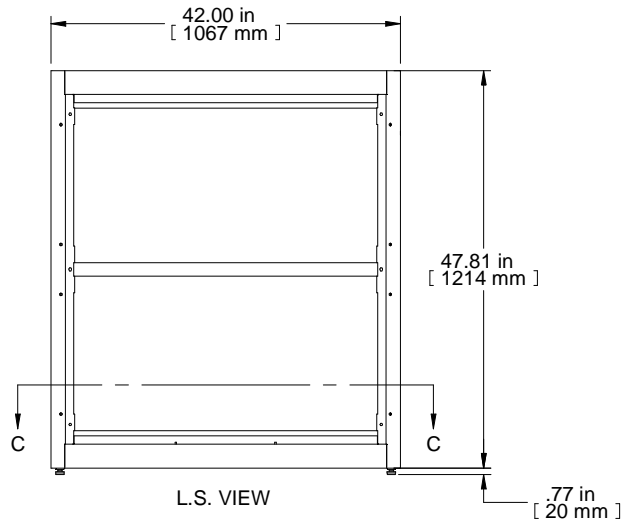

SECTION C-C

TOP VIEW
TOP OPENING

ISOMETRIC

L.S. VIEW

FRONT VIEW

SECTION B-B

4X
DETAIL A
4:1

BOTTOM VIEW
BOTTOM OPENING

PART NUMBERS	
C4F24424BK1	PAINTED BLACK TEXTURE
NOTES	
Welded Assembly. Cable entry plugs included. See Hammond Website for Frame Accessories.	
Français	
Pour tous les détails sur nos produits, svp veuillez consulter notre site www.hammondmfg.com	
Data subject to change without notice. Isometric drawing not to scale. Les données sont sujettes à changement sans préavis.	
	
	
PART NO. C4F244242	