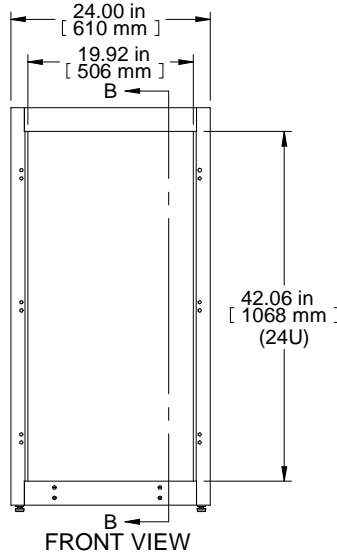

SECTION C-C

TOP VIEW
TOP OPENING

ISOMETRIC

L.S. VIEW

FRONT VIEW

SECTION B-B

4X
DETAIL A
4:1

BOTTOM VIEW
BOTTOM OPENING

PART NUMBERS	
C4F24424BK1	PAINTED BLACK TEXTURE
NOTES	
Welded Assembly. Cable entry plugs included. See Hammond Website for Frame Accessories.	
Français	
Pour tous les détails sur nos produits, svp veuillez consulter notre site www.hammondmfg.com	
Data subject to change without notice. Isometric drawing not to scale. Les données sont sujettes à changement sans préavis.	
	
	
PART NO. C4F244242	