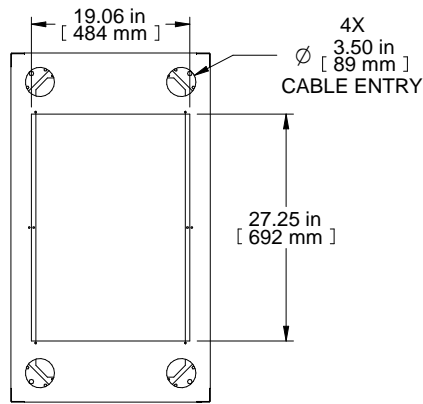

SECTION C-C

TOP VIEW
TOP OPENING

ISOMETRIC

L.S. VIEW

FRONT VIEW

SECTION B-B

4X
DETAIL A
4:1

BOTTOM VIEW
BOTTOM OPENING

PART NUMBERS	
C4F24424BK1	PAINTED BLACK TEXTURE
NOTES	
Welded Assembly. Cable entry plugs included. See Hammond Website for Frame Accessories.	
Français	
Pour tous les détails sur nos produits, svp veuillez consulter notre site www.hammondmfg.com	
Data subject to change without notice. Isometric drawing not to scale. Les données sont sujettes à changement sans préavis.	
	
	
PART NO. C4F244242	