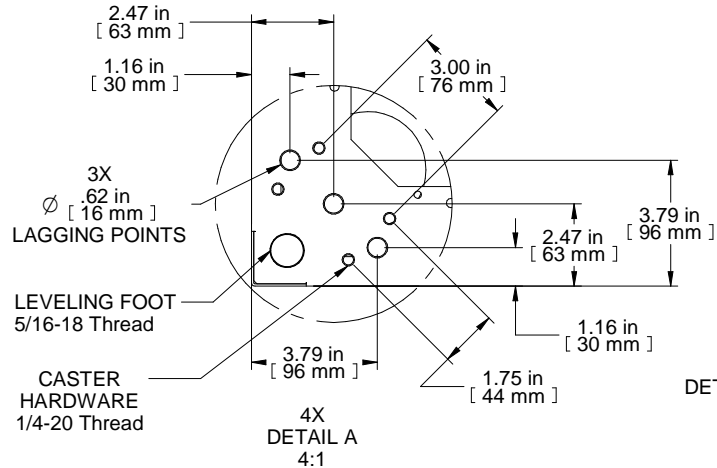

SECTION C-C

TOP VIEW
TOP OPENING

ISOMETRIC

L.S. VIEW

FRONT VIEW

SECTION B-B

4X
DETAIL A
4:1

BOTTOM VIEW
BOTTOM OPENING

PART NUMBERS	
C4F24424BK1	PAINTED BLACK TEXTURE
NOTES	
Welded Assembly. Cable entry plugs included. See Hammond Website for Frame Accessories.	
Français	
Pour tous les détails sur nos produits, svp veuillez consulter notre site www.hammondmfg.com	
Data subject to change without notice. Isometric drawing not to scale. Les données sont sujettes à changement sans préavis.	
	
	
PART NO. C4F244242	