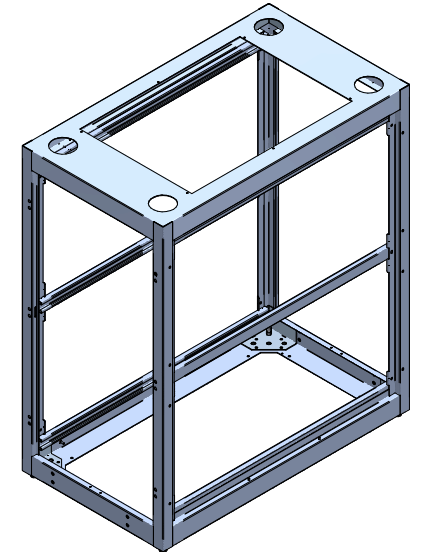

SECTION C-C

TOP VIEW
TOP OPENING

ISOMETRIC

L.S. VIEW

FRONT VIEW

SECTION B-B

4X
DETAIL A
4:1

BOTTOM VIEW
BOTTOM OPENING

PART NUMBERS	
C4F24424BK1	PAINTED BLACK TEXTURE
NOTES	
Welded Assembly. Cable entry plugs included. See Hammond Website for Frame Accessories.	
Français	
Pour tous les détails sur nos produits, svp veuillez consulter notre site www.hammondmfg.com	
Data subject to change without notice. Isometric drawing not to scale. Les données sont sujettes à changement sans préavis.	
	
	
PART NO. C4F244242	