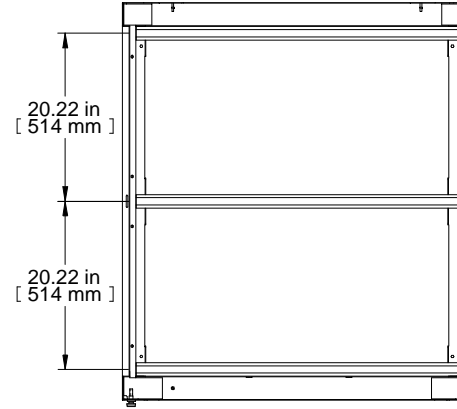

SECTION C-C

TOP VIEW
TOP OPENING

ISOMETRIC

L.S. VIEW

FRONT VIEW

SECTION B-B

4X
DETAIL A
4:1

BOTTOM VIEW
BOTTOM OPENING

PART NUMBERS	
C4F24424BK1	PAINTED BLACK TEXTURE
NOTES	
Welded Assembly. Cable entry plugs included. See Hammond Website for Frame Accessories.	
Français	
Pour tous les détails sur nos produits, svp veuillez consulter notre site www.hammondmfg.com	
Data subject to change without notice. Isometric drawing not to scale. Les données sont sujettes à changement sans préavis.	
	
	
PART NO. C4F244242	