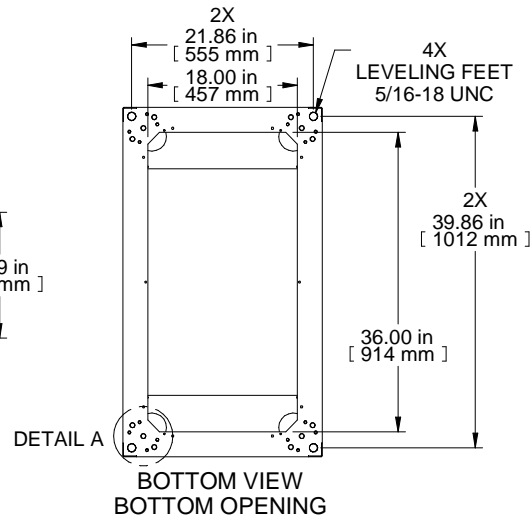

SECTION C-C

TOP VIEW
TOP OPENING

ISOMETRIC

L.S. VIEW

FRONT VIEW

SECTION B-B

4X
DETAIL A
4:1

BOTTOM VIEW
BOTTOM OPENING

PART NUMBERS	
C4F24424BK1	PAINTED BLACK TEXTURE
NOTES	
Welded Assembly. Cable entry plugs included. See Hammond Website for Frame Accessories.	
Français	
Pour tous les détails sur nos produits, svp veuillez consulter notre site www.hammondmfg.com	
Data subject to change without notice. Isometric drawing not to scale. Les données sont sujettes à changement sans préavis.	
	
	
PART NO. C4F244242	